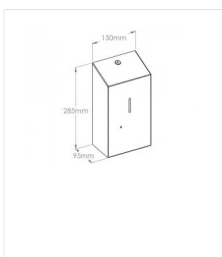

Automatický bezdotykový dávkovač pěnového mýdla STELLA AUTOMATIC nerez černá

Kód produktu: DSC209

Výrobce: Merida Sp. z o.o.

EAN: 5908248144911